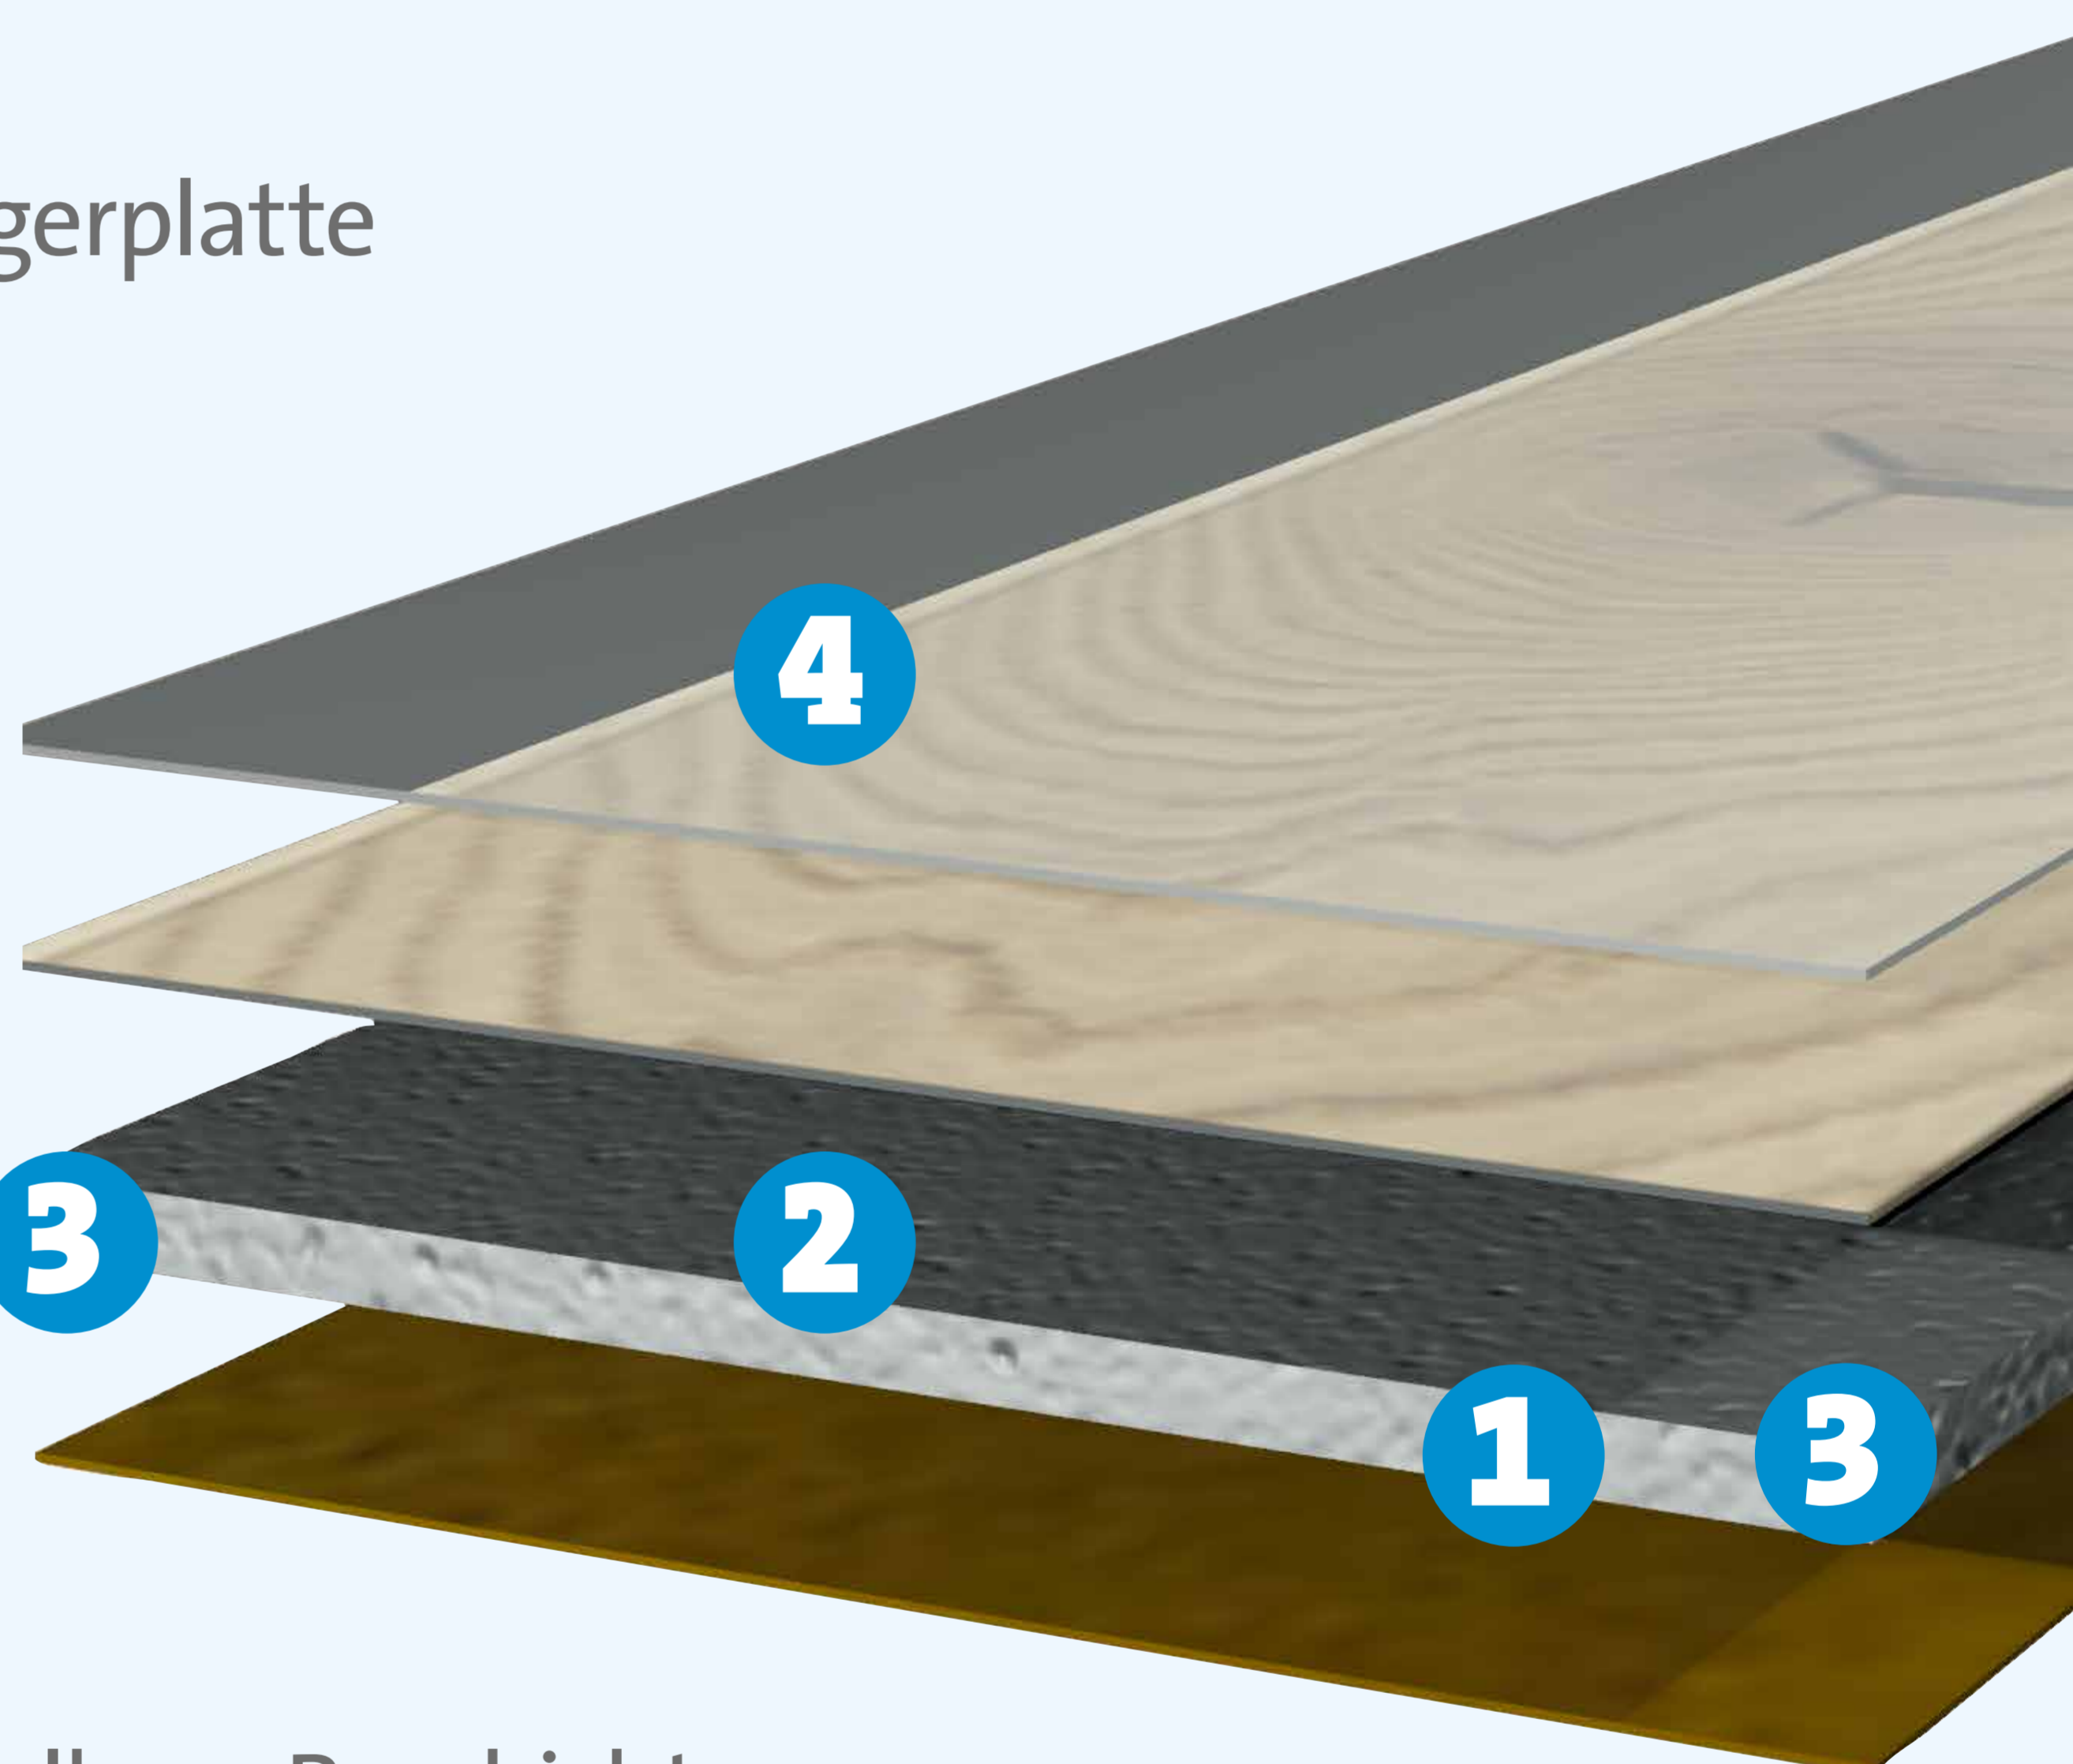

dureco

BODEN

1 SmartConnect Pro 

- ▶ die einfache, schnelle und sichere Klickverbindung
- ▶ besondere Form der Profilierung – ein Eindringen von Feuchtigkeit wird maximal verhindert

2 ExtremeDense

- ▶ extrem verdichtete Holzwerkstoff-Trägerplatte

3 AllroundSafe

- ▶ schützt jede Diele durch besondere Beschichtung an allen Kanten

4 LongLifeSurface 

- ▶ erhöhte Strapazierfähigkeit und Wasserbeständigkeit durch Korund-Edelharz-Beschichtung

**Natürlich & nachhaltig:
 zu über 90 % organisch**